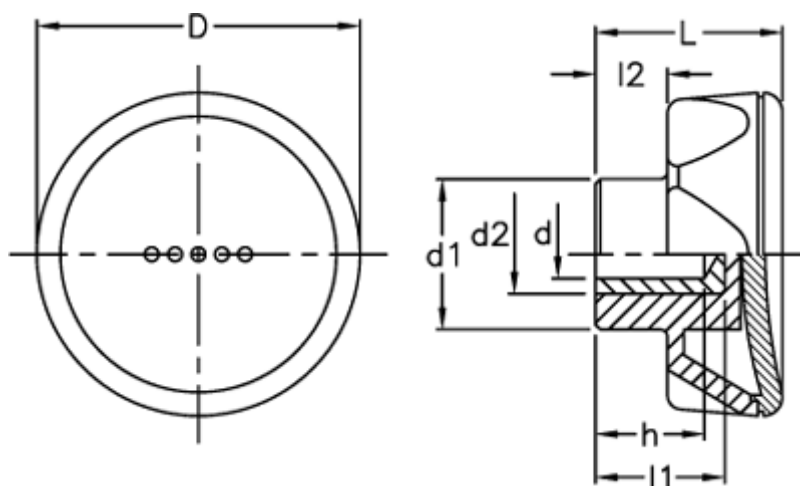

Varenummer: 23052214064  
Beskrivelse: E+G Drejeknop  
ELK.56-A8-C4 gul dækkappe

## Mål

D	= 56
d1	= 26.5
d2	= 14
d H9	= 8
h	= 14
L	= 29
l1	= 18
l2	= 11